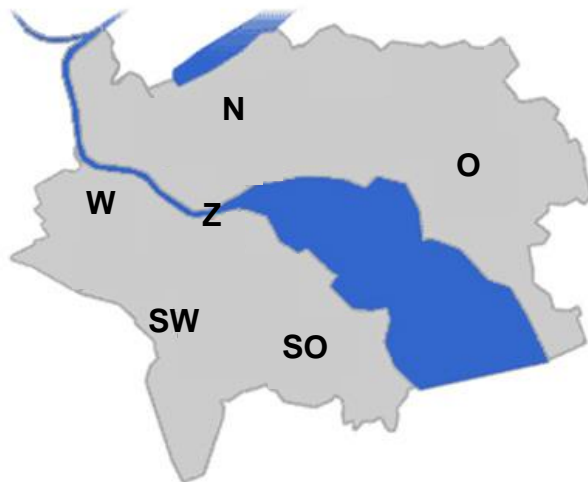

**Luzerner Polizei**  
**Sicherheitspolizei Süd**

**Quartierpolizisten und ihre Einsatzgebiete, Region Stadt Luzern**

- SO - Südost**     Bahnhof / Geissenstein / Tribschen / Langensand
- SW - Südwest**     Hirschmatt / Neustadt / Hubelmatt / Allmend / Steinhof / Obergütsch
- W - West**     Baselstrasse / Bernstrasse / Friedental / Bramberg / St. Karl
- Z - Zentrum**     Altstadt / Kleinstadt / Bruchstrasse
- N - Nord**     Wesemlin / Dreilinden / Maihof / Rotsee
- O - Ost**     Halde / Bellerive / Seeburg / Würzenbach / Büttenen

**Gebiet Südost**

Quartierpolizist  
**Daniel Zemp**

**Gebiet Südwest**

Quartierpolizist  
**Philipp Sigrist**

**Gebiet West**

Quartierpolizist  
**Marco Berglas**

**Gebiet Zentrum**

Quartierpolizist  
**Urs Krügel**

**Gebiet Nord**

Quartierpolizist  
**Günther Gwerder**

**Gebiet Ost**

Quartierpolizist  
**Philipp Amstad**

**Telefon:** 041 289 24 60

**E-Mail:** [quartier.polizei@lu.ch](mailto:quartier.polizei@lu.ch)