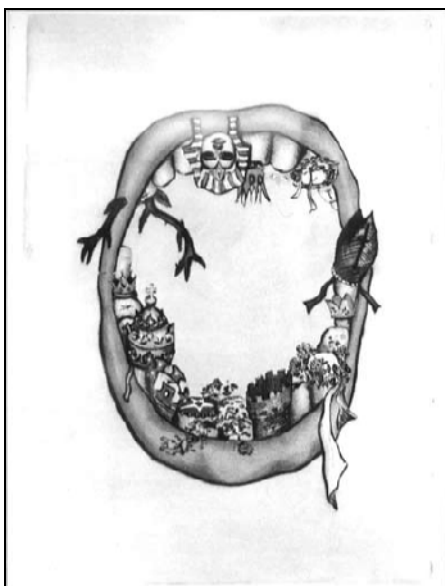

In der Stadt Luzern wurden im Jahre 2005 in verschiedenen Verwaltungsgebäuden diverse Gemälde sowie eine Skulptur entwendet.

**1) Aquatinta (zweifarbige)**

Hans-Rudolf Ambauen  
Schubküsse  
Länge x Breite: 26 x 33 cm  
weisser Bilderrahmen

**4) Stickerei mit schwarzem Faden auf Leinenstoff**

Loredana Sperini  
Frau  
Länge x Breite: 63 x 60 cm  
grauer Bilderrahmen

**5) Stickerei mit schwarzem Faden auf Leinenstoff**

Loredana Sperini  
Mann  
Länge x Breite: 54 x 48 cm  
grauer Bilderrahmen

**8) Bronze-Skulptur**

Anton Egloff  
Breite x Höhe x Tiefe: 38 x 29 x 30 cm