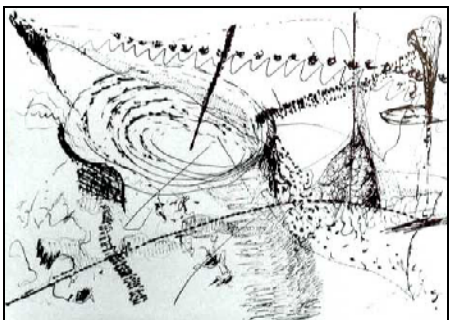

**4) Stickerei mit schwarzem Faden auf Leinenstoff**

Loredana Sperini  
Frau  
Länge x Breite: 63 x 60 cm  
grauer Bilderrahmen

**5) Stickerei mit schwarzem Faden auf Leinenstoff**

Loredana Sperini  
Mann  
Länge x Breite: 54 x 48 cm  
grauer Bilderrahmen

**6) Oel auf Leinwand**

Alfred Schmidiger  
Schule am Littauerberg  
Länge x Breite: 59 x 85.5 cm

**7) Tusche auf Papier**

Christoph Rütimann  
Farbe: schwarz-weiss  
53.5cm hoch – 75.5cm breit  
heller Holzrahmen