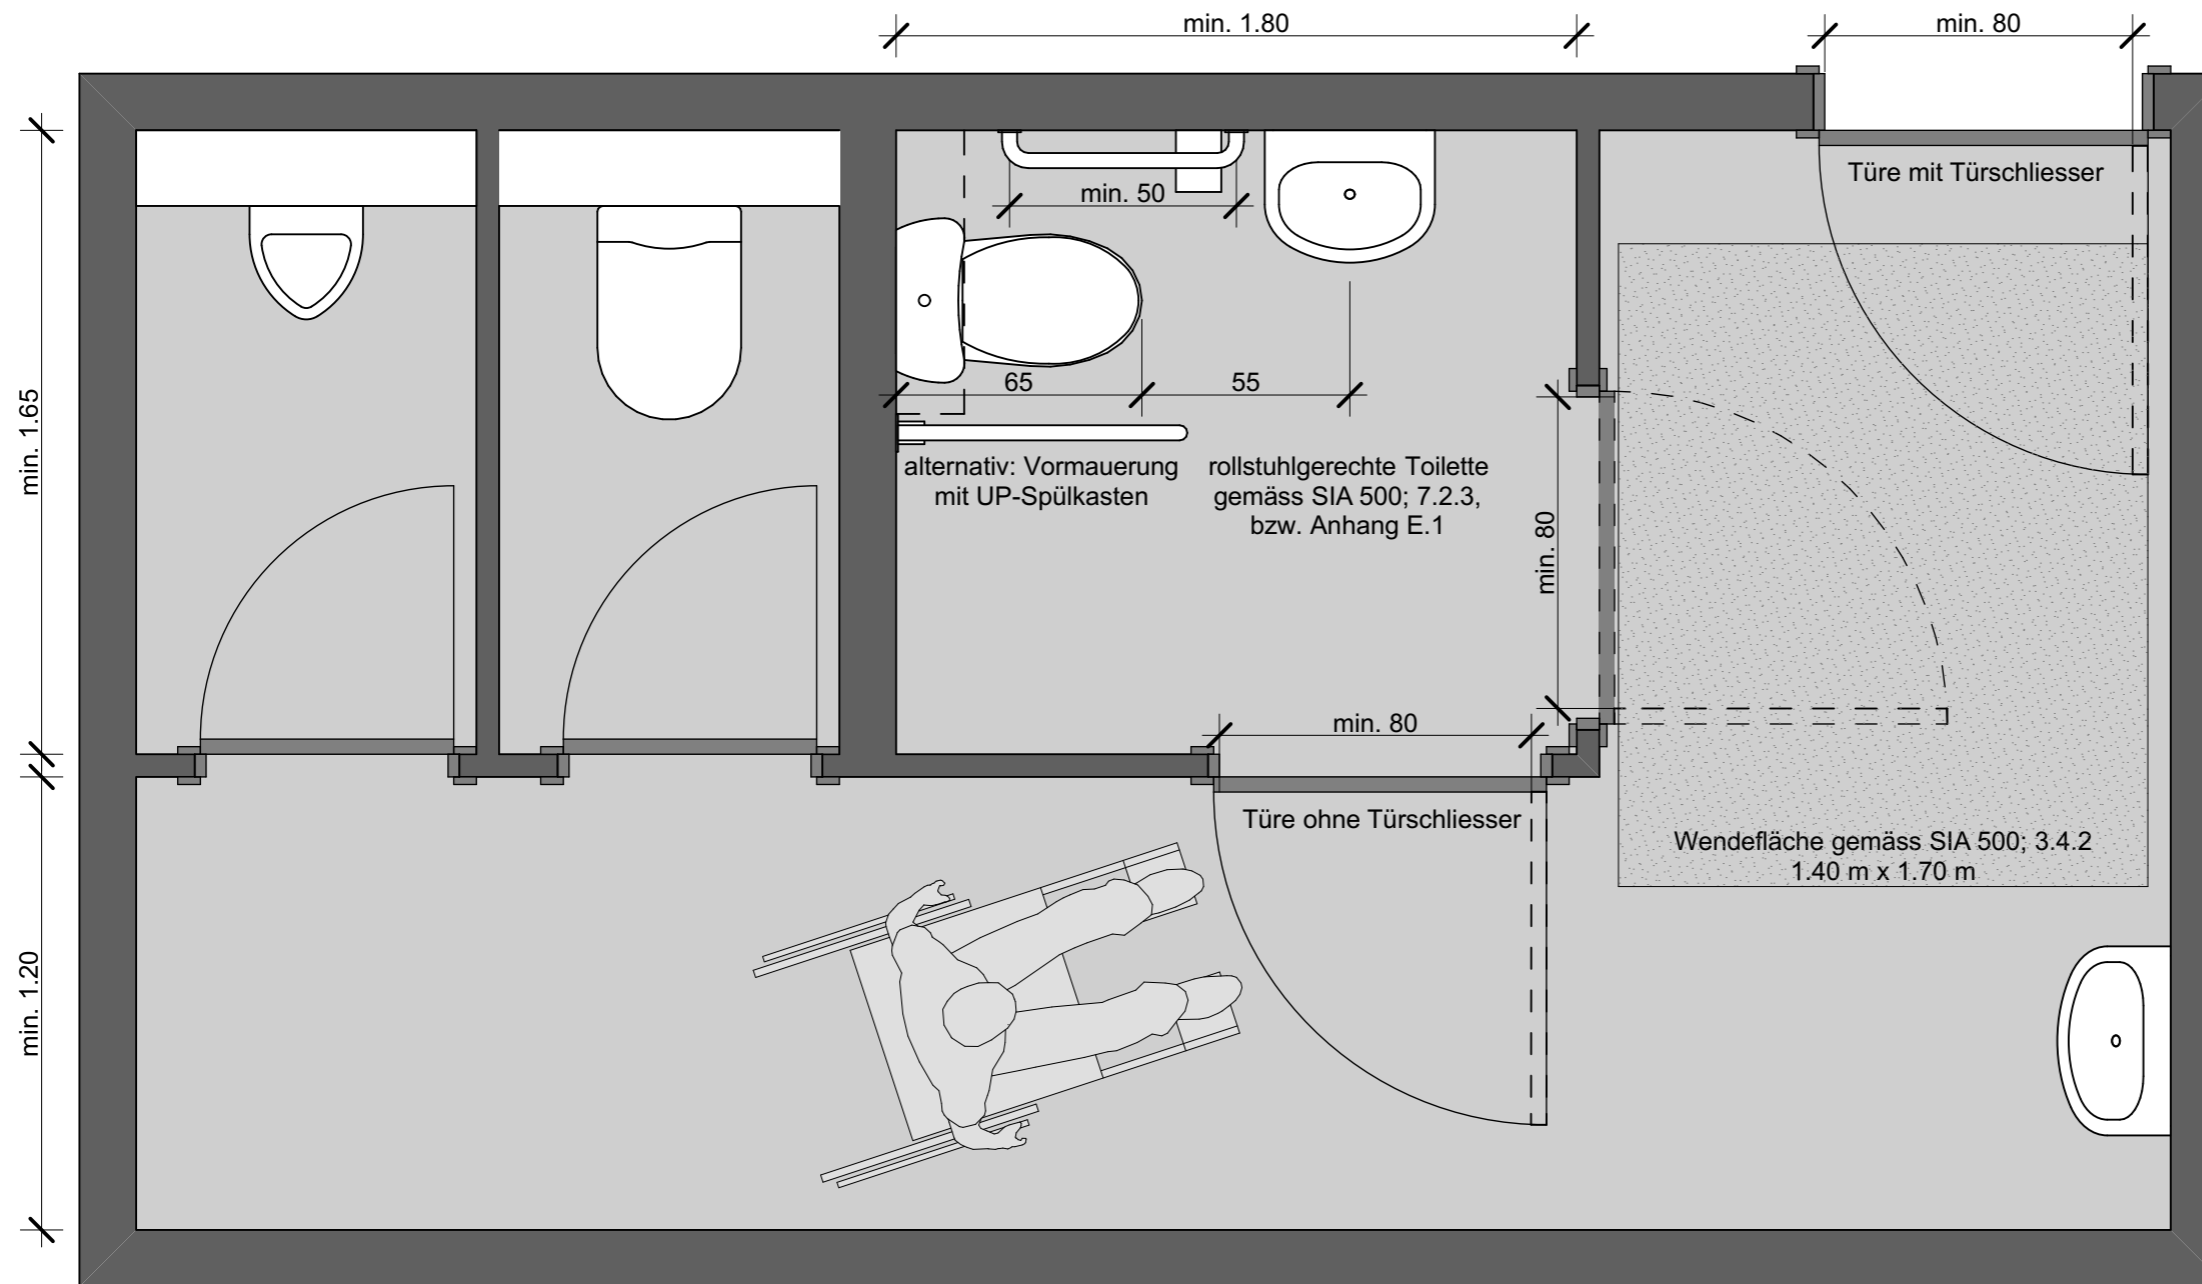

# Unisex-toilette bis 100 Plätze

**Plan-Nr. 04**

Massstab 1:20  
Format A3 quer  
Datum 01/2020  
Zeichner Hep

Mögliche Alternative:  
Anstelle einer Flügeltüre kann auch eine Schiebetüre projektiert werden.  
Knauf oder Muschelgriff ist nicht zulässig.