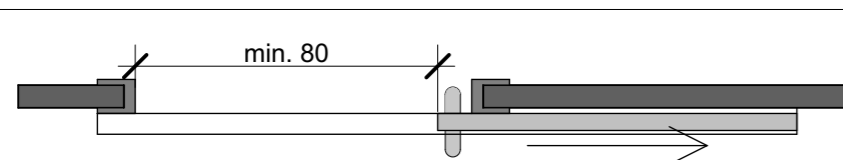

# Unisex-toilette bis 100 Plätze

**Plan-Nr. 04**

Massstab 1:20  
Format A3 quer  
Datum 01/2020  
Zeichner Hep

Mögliche Alternative:  
Anstelle einer Flügeltüre kann auch eine Schiebetüre projektiert werden.  
Knauf oder Muschelgriff ist nicht zulässig.